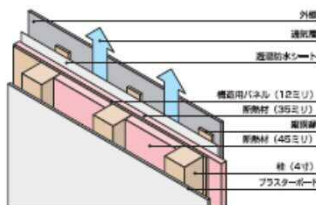

一般に使われている壁パネル (9mm) よりも、さらに強度をアップした
タカノオリジナルパネル (12mm)。木造住宅の開口部の自由度を生かしながらも耐震性能を飛躍的にアップ。