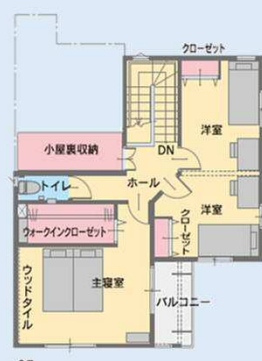

タカノホーム小松展示場 アンコールフェア開催

11月
19日(土) 20日(日)
AM10:00~PM5:00

小松展示場オープンフェアを2日間限定でアンコール開催いたします！
一度見に来られた方もまだ見に来られたことのない方も是非お越してください♪

小松展示場平面図

- ★効率の良い生活導線
センターキッチン
- ★玄関脇の
ファミリークローゼット
- ★LDKから続く
ウッドデッキ

住所: 小松市沖町ト182-30

金沢南展示場
野々市市柳町土地区画整理事業施工地内12街区28
☎076-276-1511

高耐震・高耐久住宅

北陸ビルダーで唯一・壁倍率5倍の国土交通大臣認定を取得。
積雪時、建築基準法の3.5倍の耐震強度を発揮します。

高气密・高断熱の家

W断熱工法で北海道基準をクリア

冬暖かく、夏涼しい。年中快適に

自然健康素材と一緒に暮らす

キレイな空気の中で健康ライフ