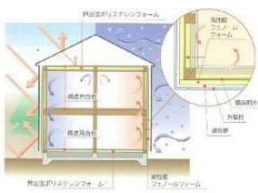

金沢南展示場
野々市市柳町土地区画整理事業施工地内12街区28
☎076-276-1511

高耐震・高耐久住宅

北陸ビルダーで唯一・壁倍率5倍の国土交通大臣認定を取得。
積雪時、建築基準法の3.5倍の耐震強度を発揮します。

高气密・高断熱の家

W断熱工法で北海道基準をクリア

冬暖かく、夏涼しい。年中快適に

自然健康素材と一緒に暮らす

キレイな空気の中で健康ライフ

省エネ + 創エネの住宅は
ずっとお得が続きます。

ZEH ゼッチ
NET ZERO ENERGY HOUSE

タカノホームは、ZEHビルダーに登録しております。
2016年度は125万円の補助金が出ます。

タカノホームの断熱性能は北海道地域の基準値を超える性能を持っています。

一般に使われている壁パネル (9mm) よりも、さらに強度をアップした
タカノオリジナルパネル (12mm)。木造住宅の開口部の自由度を生かしながらも耐震性能を飛躍的にアップ。