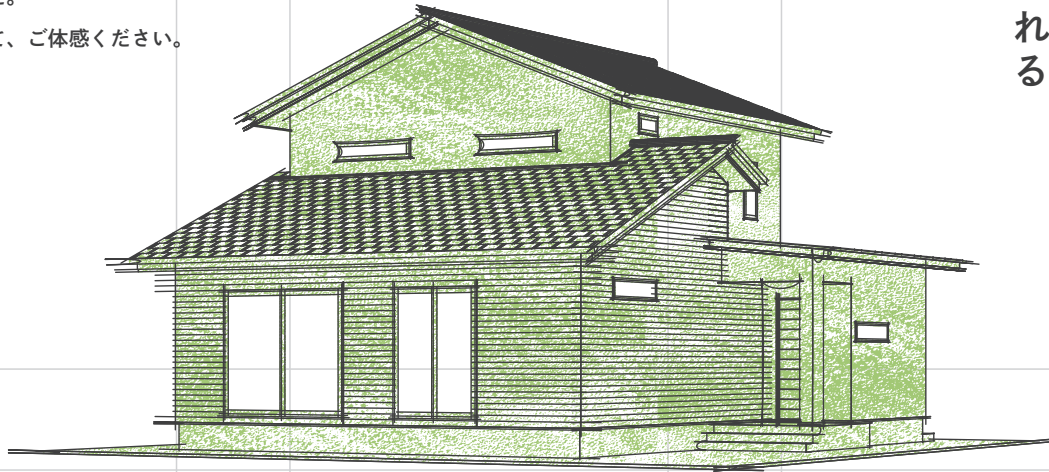

ゆったりと 時が流れる家

家族がみんなが、のびのびと過ごせるように。
思い描いたのは、そんなゆとりのある暮らし。
こだわりをめいっぱい詰め込んだお家が、
ついに形となりました。
ぜひ実際に見て触れて、ご体感ください。

木の香りに包まれる
ここちよさ

Open House

能美市

予約制

完成見学会開催

2021.10.30 SAT. 31 SUN
10:00-17:00