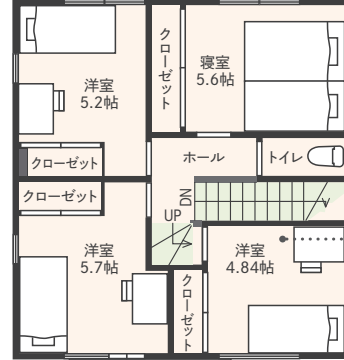

カーナビマップコード **MAPCODE** 120 658 177*63
「マップコード」および「MAPCODE」は
圏デンソーの登録商標です。

S'S HOUSE FLOORPLAN

TAGAWA'S VOICE

営業担当 田川

何度も打ち合わせを重ね、広々とした間取りに充実した収納、水回りの使い勝手が抜群に良いお施主様のご希望通りのお家になりました。旗竿地という敷地条件も生かした、奥行きのある建物の配置や外構も見どころです!ぜひご来場ください。

POINT

Skip floor

開放感が生まれ、空間全体が広々と感じられるスキップフロア。

POINT

Storage

こだわりのフルオーダーの壁面収納TVボードをはじめとする、お家全体の収納力が見どころ!

1F

2F

POINT

Suspended ceiling

勾配天井の洋室は、書斎として利用したり子供部屋としても使えます。

POINT

Attic storage

季節のものや大事な思い出をしまっておける、便利な小屋裏収納。

POINT

Entrance Hall

玄関ホールからファミリークローゼットと洗面室へつながる身支度動線。

■敷地面積	466.07㎡/140.9坪
■建築面積	99.37㎡/30.05坪
■延床面積	145.73㎡/44.08坪
■一階床面積	96.05㎡/29.05坪
■二階床面積	49.68㎡/15.02坪

S'S VOICE

お施主 S様

木の温もりと自由度の高さに惹かれて、タカノホームさんに決めました。間取りや設備はかなりこだわりましたが、自由度が高く、予算に合わせて良い提案もして下さり、妥協することなく全て叶えることができました。本当にありがとうございました!