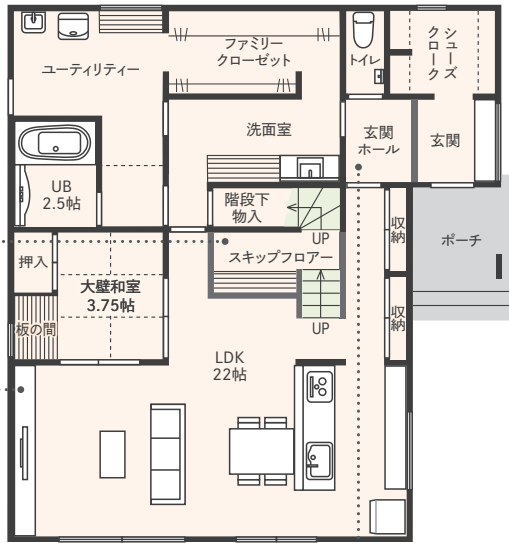

カーナビマップコード **MAPCODE** 120 658 177*63
「マップコード」および「MAPCODE」は
圏デンソーの登録商標です。

S'S HOUSE FLOORPLAN

TAGAWA'S VOICE

営業担当 田川

何度も打ち合わせを重ね、広々とした間取りに充実した収納、水回りの使い勝手が抜群に良いお施主様のご希望通りのお家になりました。旗竿地という敷地条件も生かした、奥行きのある建物の配置や外構も見どころです!ぜひご来場ください。

POINT

Skip floor

開放感が生まれ、空間全体が広々と感じられるスキップフロア。

POINT

Storage

こだわりのフルオーダーの壁面収納TVボードをはじめとする、お家全体の収納力が見どころ!

1F

2F

POINT

Suspended ceiling

勾配天井の洋室は、書斎として利用したり子供部屋としても使えます。

POINT

Attic storage

季節のものや大事な思い出をしまっておける、便利な小屋裏収納。

POINT

Entrance Hall

玄関ホールからファミリークローゼットと洗面室へつながる身支度動線。

■敷地面積	466.07㎡/140.9坪
■建築面積	99.37㎡/30.05坪
■延床面積	145.73㎡/44.08坪
■一階床面積	96.05㎡/29.05坪
■二階床面積	49.68㎡/15.02坪

S'S VOICE

お施主 S様

木の温もりと自由度の高さに惹かれて、タカノホームさんに決めました。間取りや設備はかなりこだわりましたが、自由度が高く、予算に合わせて良い提案もして下さり、妥協することなく全て叶えることができました。本当にありがとうございました!