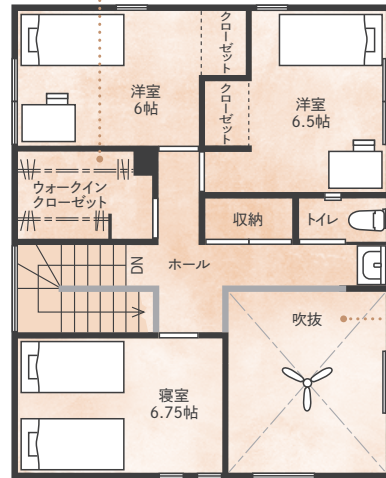

カーナビマップコード **MAPLOD** 40 166 512*30
「マップコード」および「MAPCODE」は
圏デンソーの登録商標です。

SHIMADA'S HOUSE FLOOR PLAN

今回は、タカノホーム社員の新築注文住宅のご紹介です。
思いのこもったマイホームの注目ポイントはこちら！

POINT

Pantry

2帖の広々パントリー。
冷蔵庫スペースも確保することで、キッチンスペースをよりすっきりと見せることができます。

POINT

Walk-in closet 1

洗濯物を洗って、干して、すぐしまえるように考えられた、家事ラクファミリークローゼット。

AREA DATA

- 敷地面積 226.62㎡/68.55坪
- 建築面積 86.95㎡/26.30坪
- 延床面積 139.11㎡/42.08坪
- 一階床面積 84.46㎡/25.54坪
- 二階床面積 54.65㎡/16.53坪

POINT

LDK

吹抜けの梁見せや、畳コーナーの羽目板貼り、カウンター体型のダイニングテーブルなど、インテリアのこだわりが随所にみられるLDK。

POINT

Deck

庭につながる土間デッキ。友人を招いてのBBQや、子供の遊びスペースなど楽しみ方は色々！

2F

POINT

Walk-in closet 2

寝室からではなく、ホールからアクセスできる二階のウォークインクローゼット。家族に気兼ねすることなく着替えることができます。

POINT