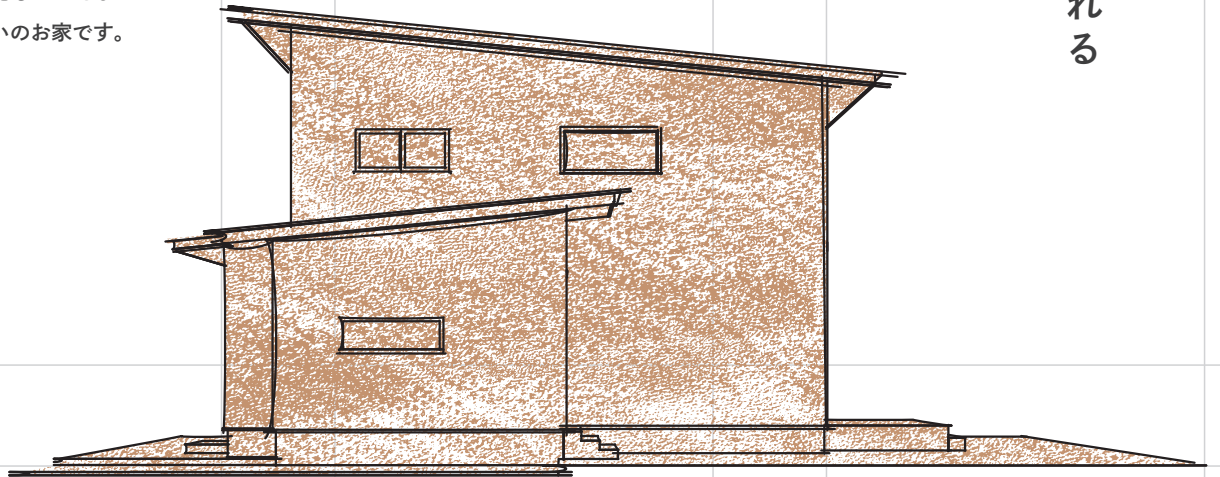

光と風と暮らす家

リビングにある大きな吹抜けが
光をとりこみ、風をはこんでくれます。
うでのをばして、深呼吸したくなるような
こちのよい空間ができあがりました。
デザインも、性能もかねそなえた
見どころいっぱいのお家です。

木の香りに包まれる
こちよさ

Open House

婦中町 予約制

完成見学会開催

2021.12.11 SAT. 12 SUN
10:00-17:00

見学のご予約はこちらから▼

POINT

Walk-in closet 1

洗濯物を洗って、干して、すぐしまえるように考えられた、家事ラクファミリークローゼット。

AREA DATA

- 敷地面積 226.62㎡/68.55坪
- 建築面積 86.95㎡/26.30坪
- 延床面積 139.11㎡/42.08坪
- 一階床面積 84.46㎡/25.54坪
- 二階床面積 54.65㎡/16.53坪

POINT

LDK

吹抜けの梁見せや、畳コーナーの羽目板貼り、カウンター体型のダイニングテーブルなど、インテリアのこだわりが随所にみられるLDK。