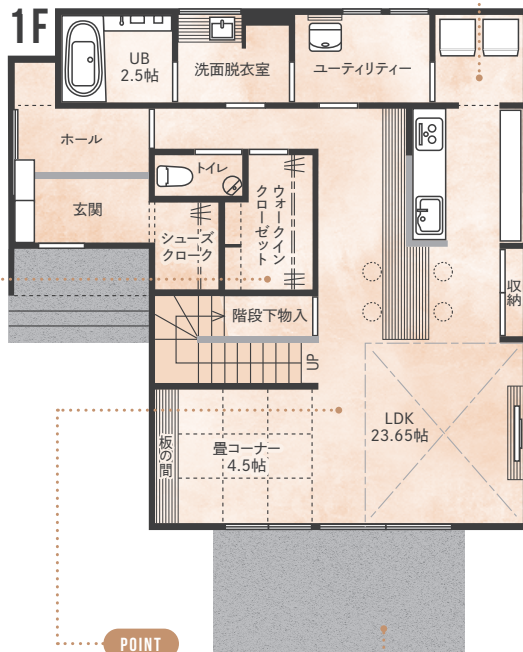

カーナビマップコード **MAPLOD** 40 166 512*30
「マップコード」および「MAPCODE」は
圏デンソーの登録商標です。

SHIMADA'S HOUSE FLOOR PLAN

今回は、タカノホーム社員の新築注文住宅のご紹介です。
思いのこもったマイホームの注目ポイントはこちら！

POINT

Pantry

2帖の広々パントリー。
冷蔵庫スペースも確保することで、キッチンスペースをよりすっきりと見せることができます。

POINT

Walk-in closet 1

洗濯物を洗って、干して、すぐしまえるように考えられた、家事ラクファミリークローゼット。

AREA DATA

- 敷地面積 226.62㎡/68.55坪
- 建築面積 86.95㎡/26.30坪
- 延床面積 139.11㎡/42.08坪
- 一階床面積 84.46㎡/25.54坪
- 二階床面積 54.65㎡/16.53坪

POINT

LDK

吹抜けの梁見せや、畳コーナーの羽目板貼り、カウンター体型のダイニングテーブルなど、インテリアのこだわりが随所にみられるLDK。

POINT

Deck

庭につながる土間デッキ。友人を招いてのBBQや、子供の遊びスペースなど楽しみ方は色々！

2F

POINT

Walk-in closet 2

寝室からではなく、ホールからアクセスできる二階のウォークインクローゼット。家族に気兼ねすることなく着替えることができます。

POINT