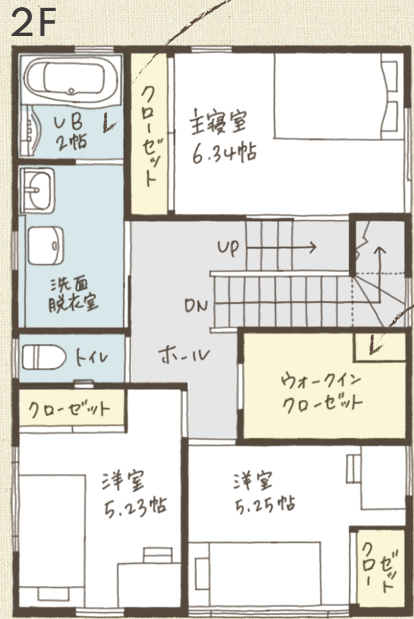

LaChic

ラ・シック

ナチュラルデザイン

今の暮らしにフィットした“間取り”や“性能”がぎゅっと詰まった、
金沢市「大友まちなか展示場」。とくに2階の水回り動線は必見です！
新しい住まいづくりの参考に、ぜひご来場ください。

★ Wallpaper

自然素材の壁紙は優れた通気性と調湿性を備えているため、年中快適に過ごせます！

★ Floor material

床材には、カバの無垢材を使用。はだで過ごしたくなる心地よさです。

■敷地面積 193.22㎡/58.45坪	■一階床面積 56.31㎡/17.03坪
■建築面積 57.96㎡/17.53坪	■二階床面積 57.96㎡/17.53坪
■延床面積 114.27㎡/34.56坪	

自然素材

コストパフォーマンス

スタイリッシュデザイン