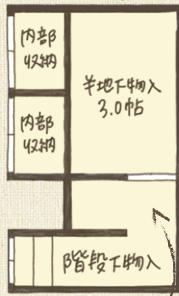

弊社での対応について

- 手指の消毒及びマスク着用の上ご案内させていただきます
- ゆとりのある距離感でご案内させていただきます
- 定期的に室内の換気をいたします

LaChic

ラ・シック

ナチュラルデザイン

今の暮らしにフィットした“間取り”や“性能”がぎゅっと詰まった、
金沢市「大友まちなか展示場」。とくに2階の水回り動線は必見です！
新しい住まいづくりの参考に、ぜひご来場ください。

★ Wallpaper

自然素材の壁紙は優れた通気性と調湿性を備えているため、年中快適に過ごせます！

★ Floor material

床材には、カバの無垢材を使用。はだで過ごしたくなる心地よさです。

■敷地面積 193.22㎡/58.45坪	■一階床面積 56.31㎡/17.03坪
■建築面積 57.96㎡/17.53坪	■二階床面積 57.96㎡/17.53坪
■延床面積 114.27㎡/34.56坪	

自然素材

コストパフォーマンス