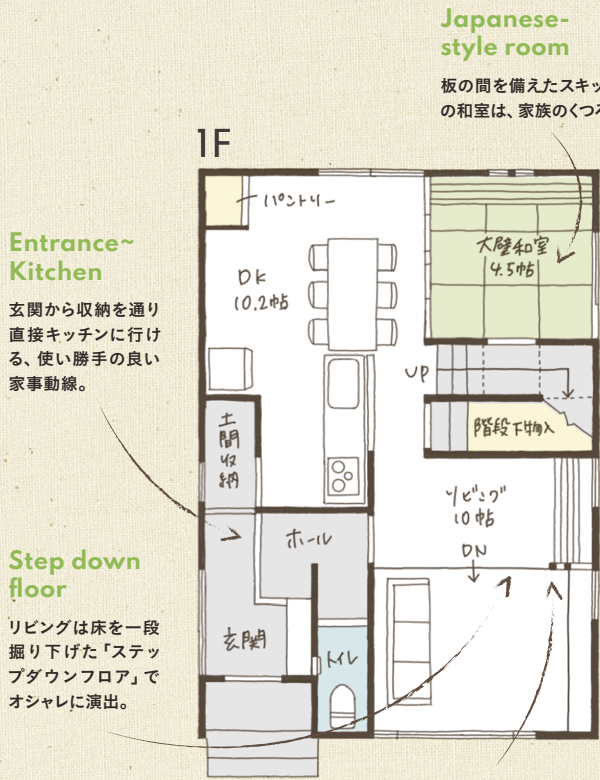

弊社での対応について

- 手指の消毒及びマスク着用の上ご案内させていただきます
- ゆとりのある距離感でご案内させていただきます
- 定期的に室内の換気をいたします

LaChic

ラ・シック

ナチュラルデザイン

今の暮らしにフィットした“間取り”や“性能”がぎゅっと詰まった、
金沢市「大友まちなか展示場」。とくに2階の水回り動線は必見です！
新しい住まいづくりの参考に、ぜひご来場ください。

★ Wallpaper

自然素材の壁紙は優れた通気性と調湿性を備えているため、年中快適に過ごせます！

★ Floor material

床材には、カバの無垢材を使用。はだで過ごしたくなる心地よさです。

■敷地面積 193.22㎡/58.45坪	■一階床面積 56.31㎡/17.03坪
■建築面積 57.96㎡/17.53坪	■二階床面積 57.96㎡/17.53坪
■延床面積 114.27㎡/34.56坪	

自然素材

コストパフォーマンス