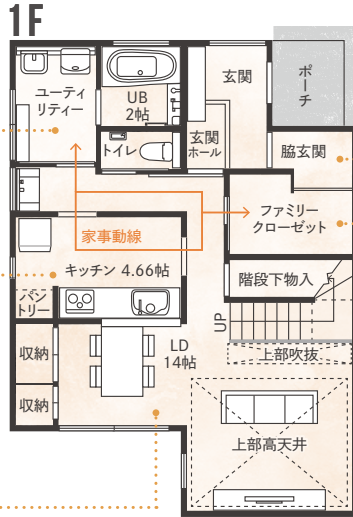

完成見学会のご予約はこちらから

お電話でのご予約は担当営業、または最寄りの展示場までご連絡ください。

Y'S HOUSE FLOOR PLAN

木のぬくもりがあふれる、落ち着いた雰囲気の内観。
広がりを感じさせる高低差のある間取りと、収納の多さが魅力です。

POINT Utility

[ユーティリティー]
汚れもの専用の「スロップシンク」を設置。「造作シェルフ」付きで、洗う・干す・畳む・片付けるが一つの空間で完結。効率的に家事がこなせます。

POINT Down Kitchen & Pantry

[ダウンキッチン&パントリー]
キッチンを一段下げること、ダイニングに座る家族と視線が近くなり、会話をしながら食事が作れます。

POINT Living

[リビング]
梁見せ高天井や吹抜け、開放的な階段から明るい光が差し込む、広々としたリビング。造作TVボードの雰囲気も◎。

■敷地面積	175.39㎡ / 53.05坪
■建築面積	65.41㎡ / 19.78坪
■延床面積	111.37㎡ / 33.68坪
■一階床面積	62.93㎡ / 19.03坪
■二階床面積	48.44㎡ / 14.65坪

POINT Family closet

[脳玄関・ファミリークローゼット]
脳玄関には自在棚とコート掛けを設置。広いファミリークローゼットはお出かけや帰宅時の準備・収納に便利。

POINT Walkin closet

[ウォークインクローゼット]
小物や衣類、大きいものまで収納ができる。家族みんなで使える広々としたウォークインクローゼット。

POINT Atrium

[吹抜け]
リビングに明るい光を取り込み、2階にいても家族の気配を感じられる効果的な吹抜けです。