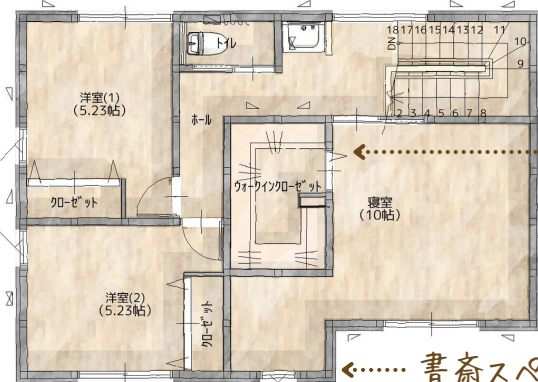

ウォークイン クローゼット

主寝室と繋がる3帖
のウォークインクロー
ゼットの木類以外
もたっぷり収納でき
ます。

書斎スペース

寝室の一部を書斎として利用。
ベッドスペースから離れた位置に
あるので、作業に集中しやすい
ですね。

サンクンリビング

リビングは床を一段掘り下げた
サンクンリビング。さらに梁見せ
の高天井にしたことで、より開放
的でおしゃれな空間に仕上げま
した。

「明日の暮らしを考える」家づくりと
真摯に向き合い続けて40年。

外を歩けば、豊かな自然をすぐ身近に感じられる北陸。
家も、木のぬくもりを全身で感じ、心おきなく深呼吸できる場所であ
りたいものです。自然素材をたくさん使ったタカノホームの家は快適な
だけでなく、小さなお子様など家族みんなの健康を守ります。そし
て耐震性・断熱なども、オリジナル工法を用いることで北陸の気候、
風土、住環境に配慮した、住んでいることが安心と幸せにつながる
家づくりをしています。

タカノホーム
3つの約束

1. 自然素材でこちよく

無垢材などの自然素材を、床はもちろん柱にも採用。接着剤などを極力使用しない、小さなお子様にも安心な家づくりをしています。家に入ると木の香りが広がるのは、タカノホームならではの。

2. 断熱性能で快適に

独自開発の「TOPS工法」により、富山の断熱基準の約2倍の性能を誇ります。夏は外気からの熱を防ぎ、冬は暖房で暖めた熱を外に逃さない、年中快適な住まいを実現しています。

3. 高耐震で地震に負けない

オリジナル耐力壁は建築基準法の最大約3.5倍の耐震強度。高い耐震性能をより長持ちさせるため、耐震ダンパー「evoltz」も標準装備しているため、繰り返し起こる地震にも安心です。

【タカノホーム展示場】

富山第1展示場 076-428-8611
富山第2展示場 076-429-9711
高岡展示場 076-627-6566

魚津展示場 076-524-3221
野々市展示場 076-276-1511
金沢展示場 076-237-4711

タカノホームHP
takanohome.com

Instagram
@takanohome_toyama